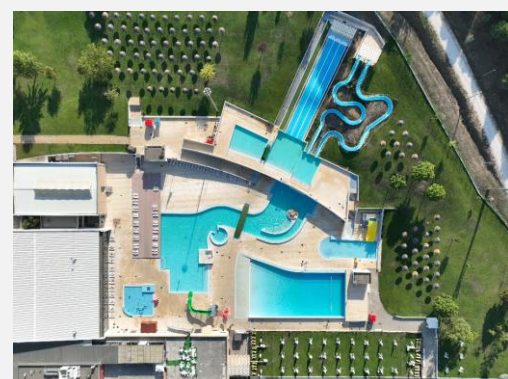

## COMPLEXO AQUÁTICO DE SANTARÉM

ESCORREGAS ♦ PISCINA DE ONDAS ♦ CASCATA ♦ JACUZZI ♦ PURA DIVERSÃO

ALOJAMENTO COM ENTRADAS NO COMPLEXO INCLUÍDAS:		NOITES ADICIONAIS SEM COMPLEXO:	OUTRAS INFORMAÇÕES
Single	114.00€	99.00€	VALIDADE: Até 15 de Setembro 2024
Duplo	149.00€	115.00€	RESERVAS HOTEL + COMPLEXO:
Duplo + 1 Bebê 0-3 Anos	149.00€	115.00€	Telf.: 243 330 800
Duplo + 1 Criança 4-11 Anos	155.00€	115.00€	geral@santaremhotel.net
Duplo + 1 Bebê 0-3 + 1 Criança 4-11 Anos	155.00€	135.00€	www.santaremhotel.net
Duplo + 2 Crianças 4-11 Anos	181.50€	135.00€	COMPLEXO AQUÁTICO DE SANTARÉM:
Duplo + 1 Criança de 12 Anos ou 3º Adulto	189.00€	140.00€	<a href="https://viversantarém.pt/parqueaquatico/">https://viversantarém.pt/parqueaquatico/</a>

(Ocupação Máxima por Quarto: 2 Adultos e 2 Crianças OU 3 Adultos)  
 OPCIONAIS: Chapéus e Espreguiçadeiras são alugados no Complexo  
 O Complexo dista 6Km / 10 Min. do Hotel