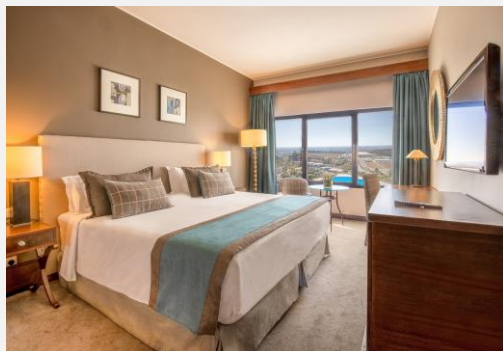

## COMPLEXO AQUÁTICO DE SANTARÉM

ESCORREGAS ♦ PISCINA DE ONDAS ♦ CASCATA ♦ JACUZZI ♦ PURA DIVERSÃO

ALOJAMENTO COM ENTRADAS NO COMPLEXO INCLUÍDAS:		NOITES ADICIONAIS SEM COMPLEXO:	OUTRAS INFORMAÇÕES
Single	114.00€	99.00€	VALIDADE: Até 15 de Setembro 2024
Duplo	149.00€	115.00€	RESERVAS HOTEL + COMPLEXO:
Duplo + 1 Bebê 0-3 Anos	149.00€	115.00€	Telf.: 243 330 800
Duplo + 1 Criança 4-11 Anos	155.00€	115.00€	geral@santaremhotel.net
Duplo + 1 Bebê 0-3 + 1 Criança 4-11 Anos	155.00€	135.00€	www.santaremhotel.net
Duplo + 2 Crianças 4-11 Anos	181.50€	135.00€	COMPLEXO AQUÁTICO DE SANTARÉM:
Duplo + 1 Criança de 12 Anos ou 3º Adulto	189.00€	140.00€	<a href="https://viversantarém.pt/parqueaquatico/">https://viversantarém.pt/parqueaquatico/</a>